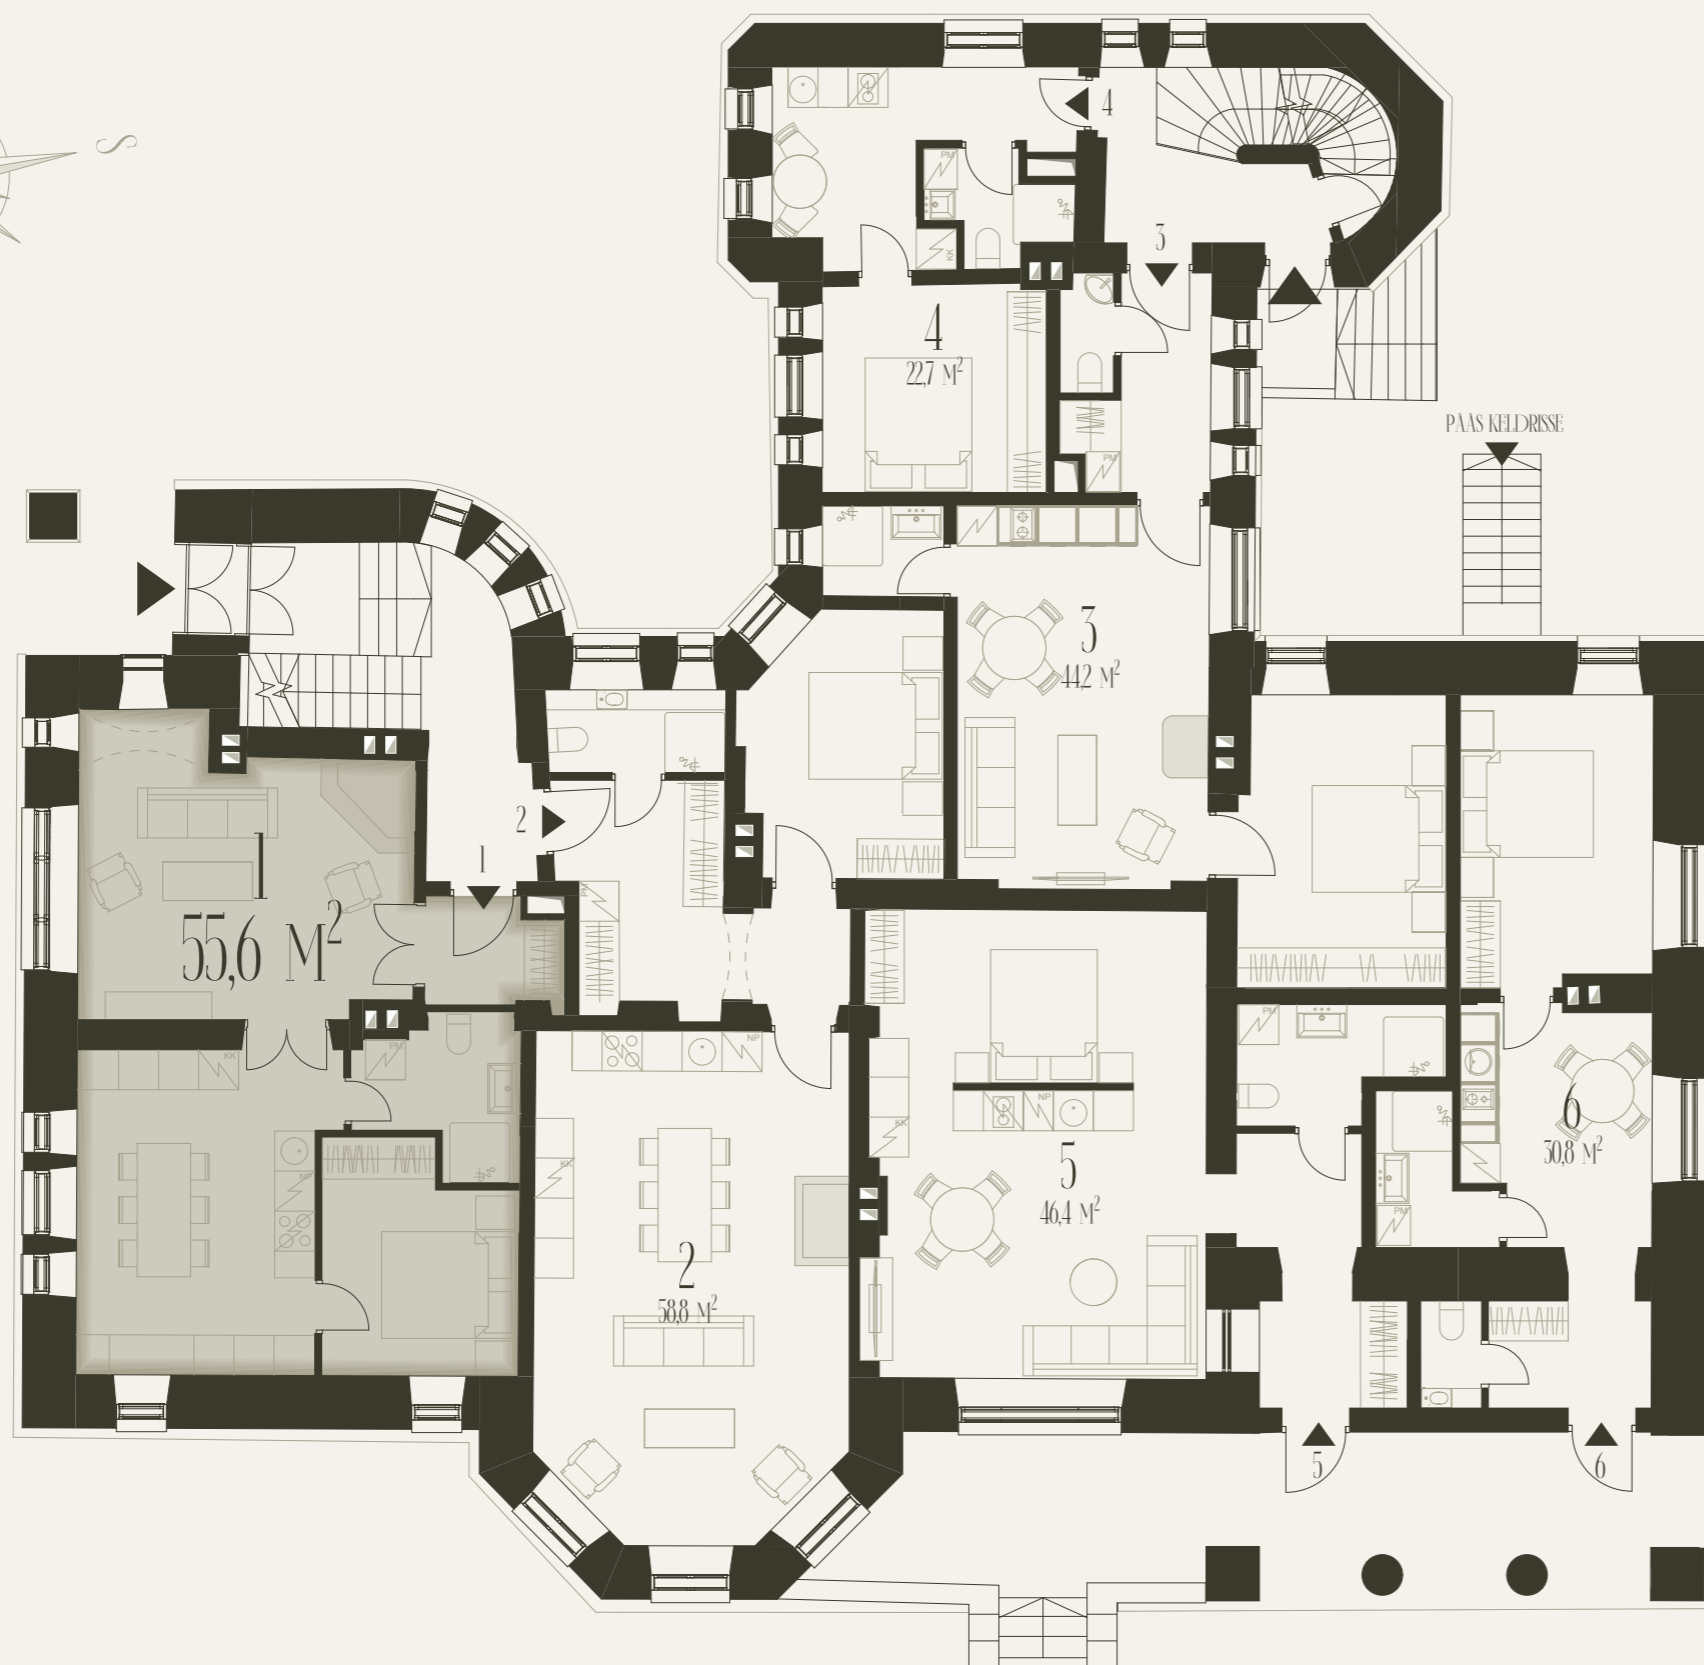

C. R. JAKOBSONI TÄNAV

TALLINNA TÄNAV

VILLA
DOLL

I KORRUS

KORTER NR 1
TUBADE ARV 2
SUURUS 55,6 M²