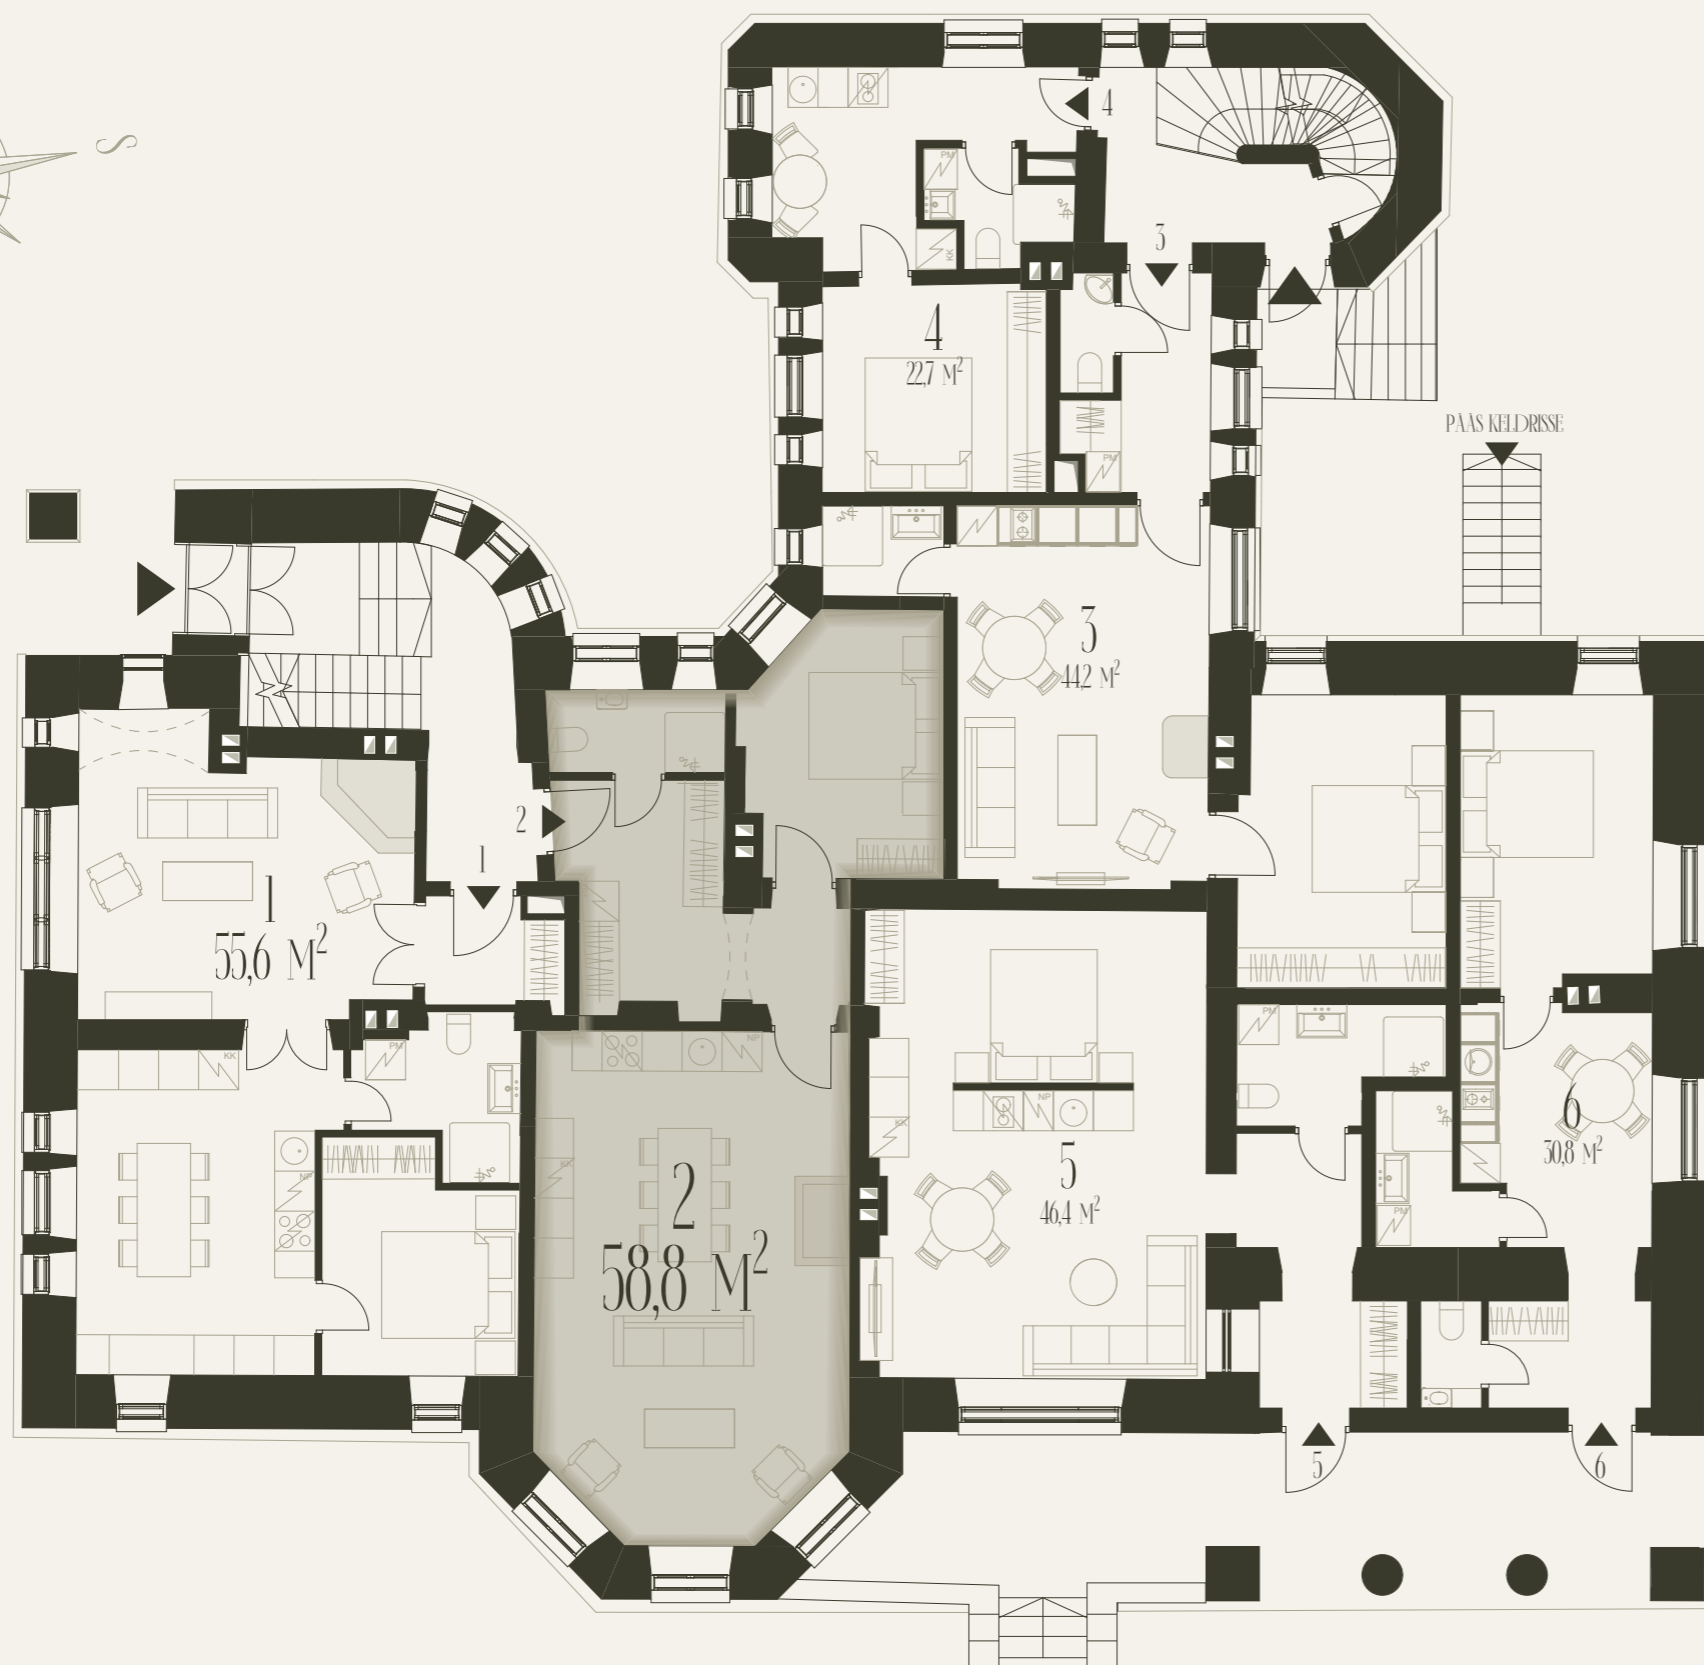

C. R. JAKOBSONI TÄNAV

TALLINNA TÄNAV

VILLA  
DOLL

I KORRUS

KORTER NR 2  
TUBADE ARV 2  
SUURUS 58,8 M<sup>2</sup>