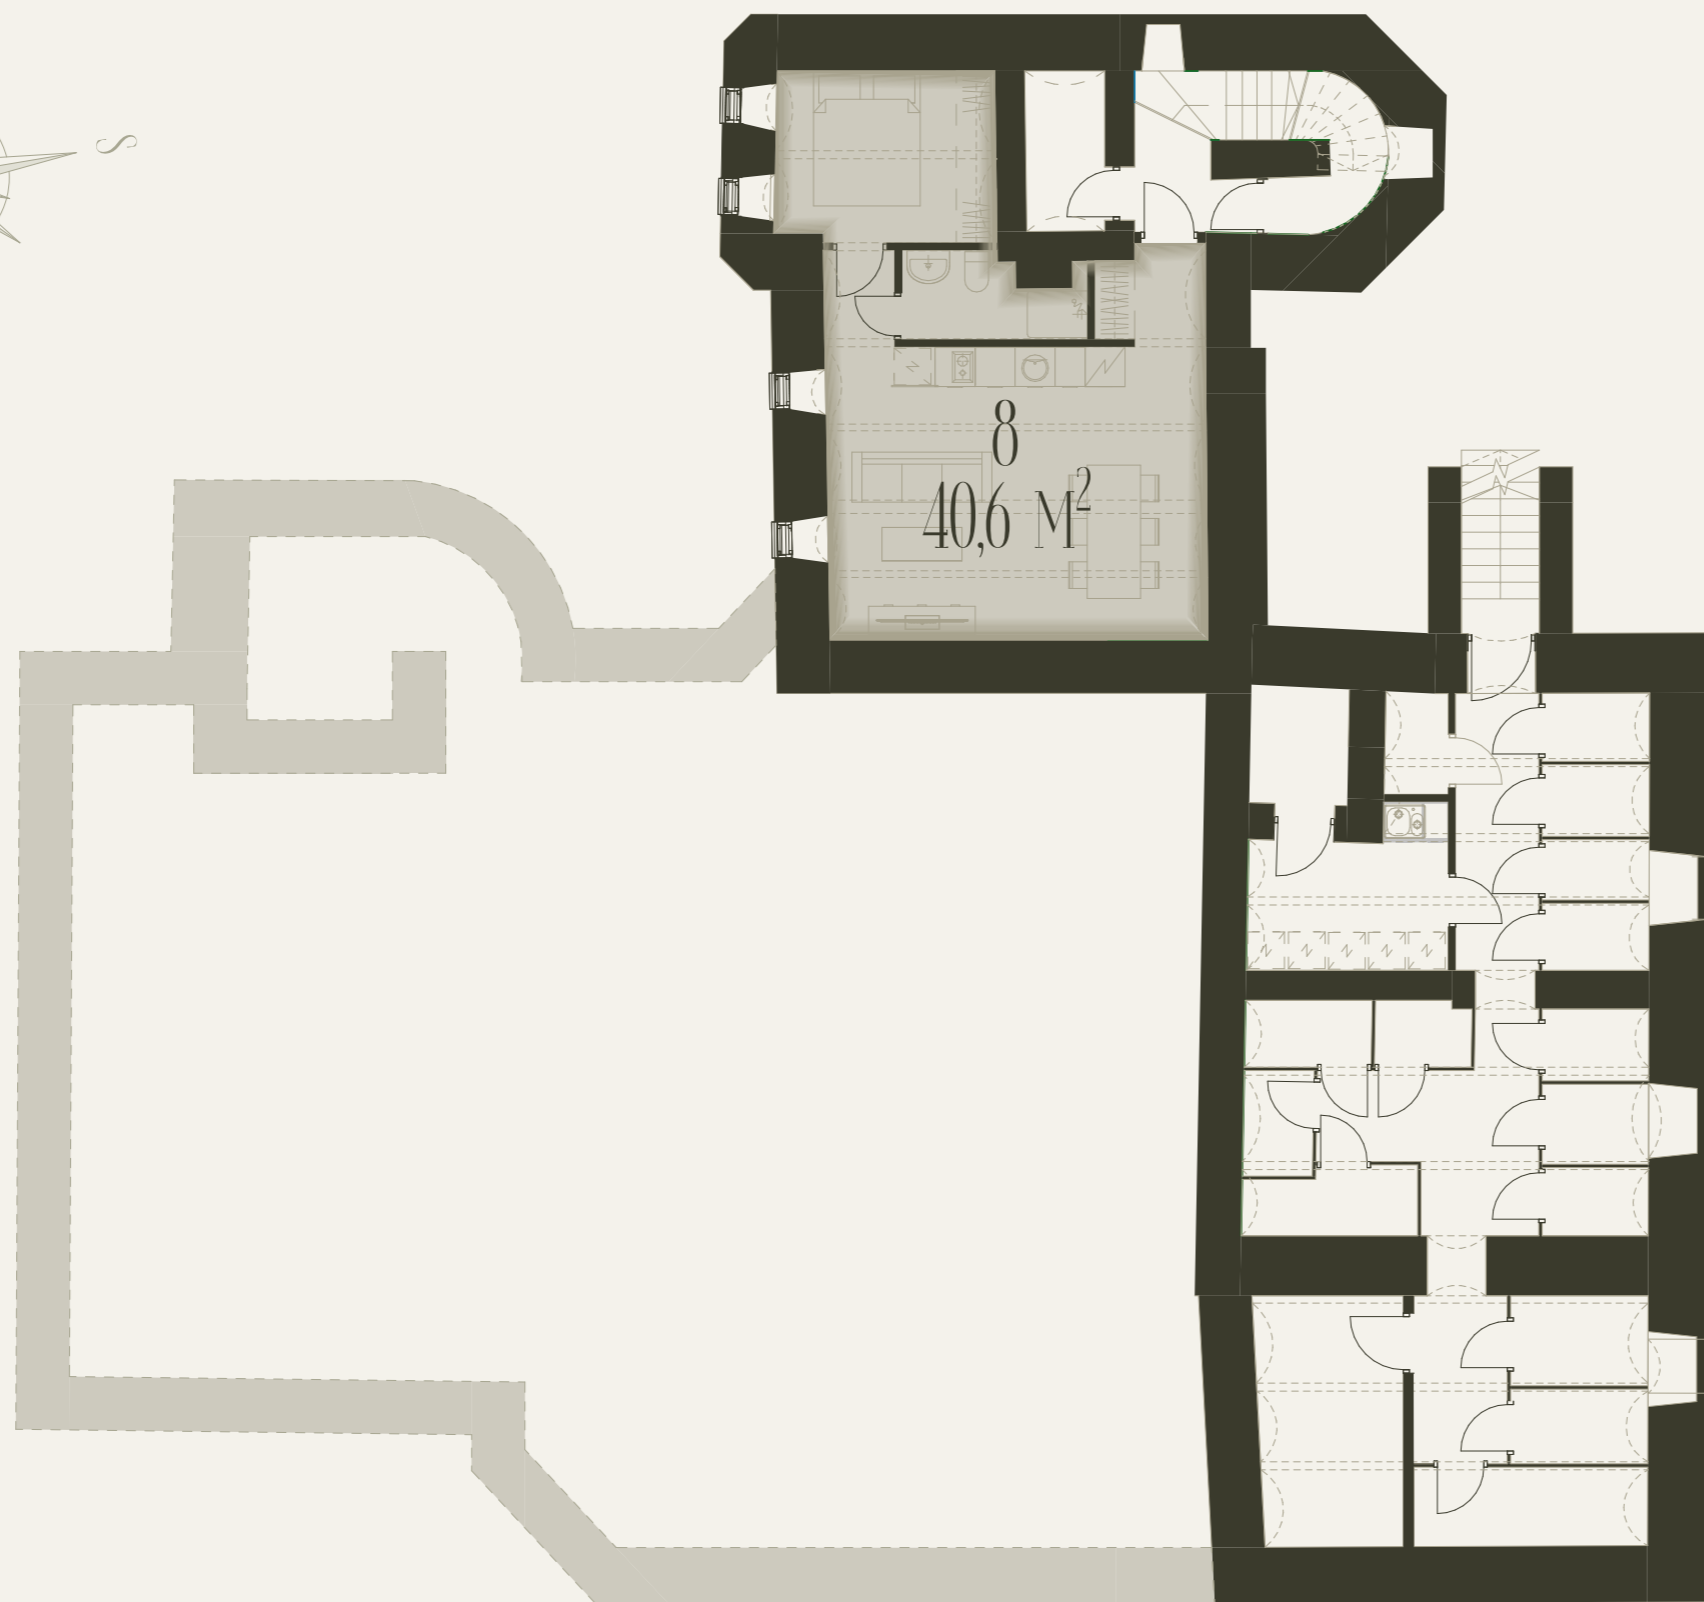

C. R. JAKOBSONI TÄNAV

TALLINNA TÄNAV

VILLA  
DOLL

KELDRIKORRUS

KORTER NR 8

TUBADE ARV 2

SUURUS 40,6 M<sup>2</sup>