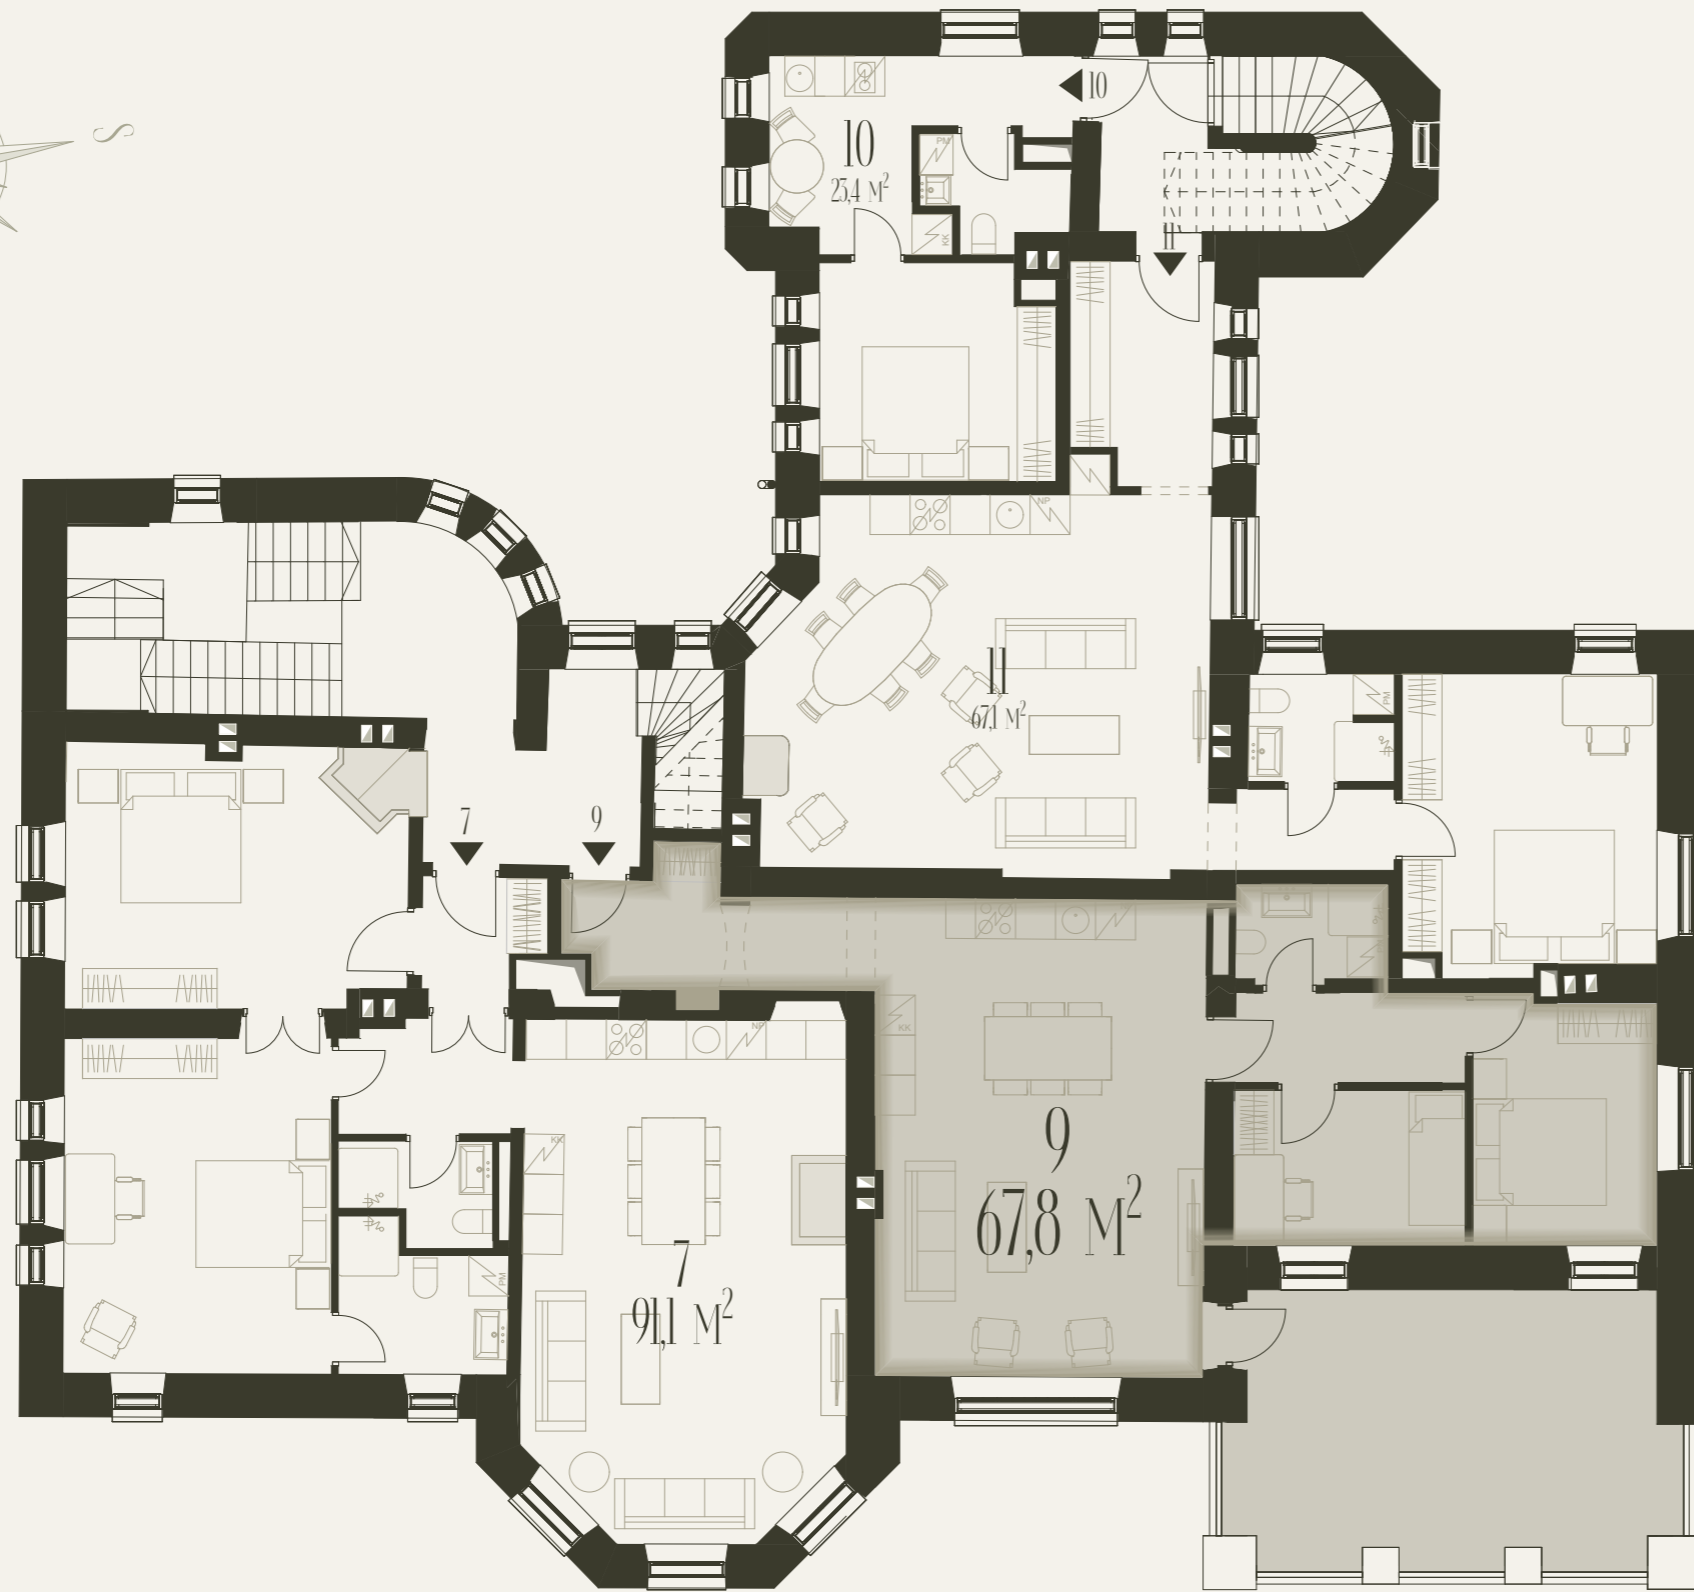

C. R. JAKOBSONI TÄNAV

TALLINNA TÄNAV

VILLA
DOLL

II KORRUS

KORTER NR 9
TUBADE ARV 3
SUURUS 67,8 M²
RÕDU 25,7 M²