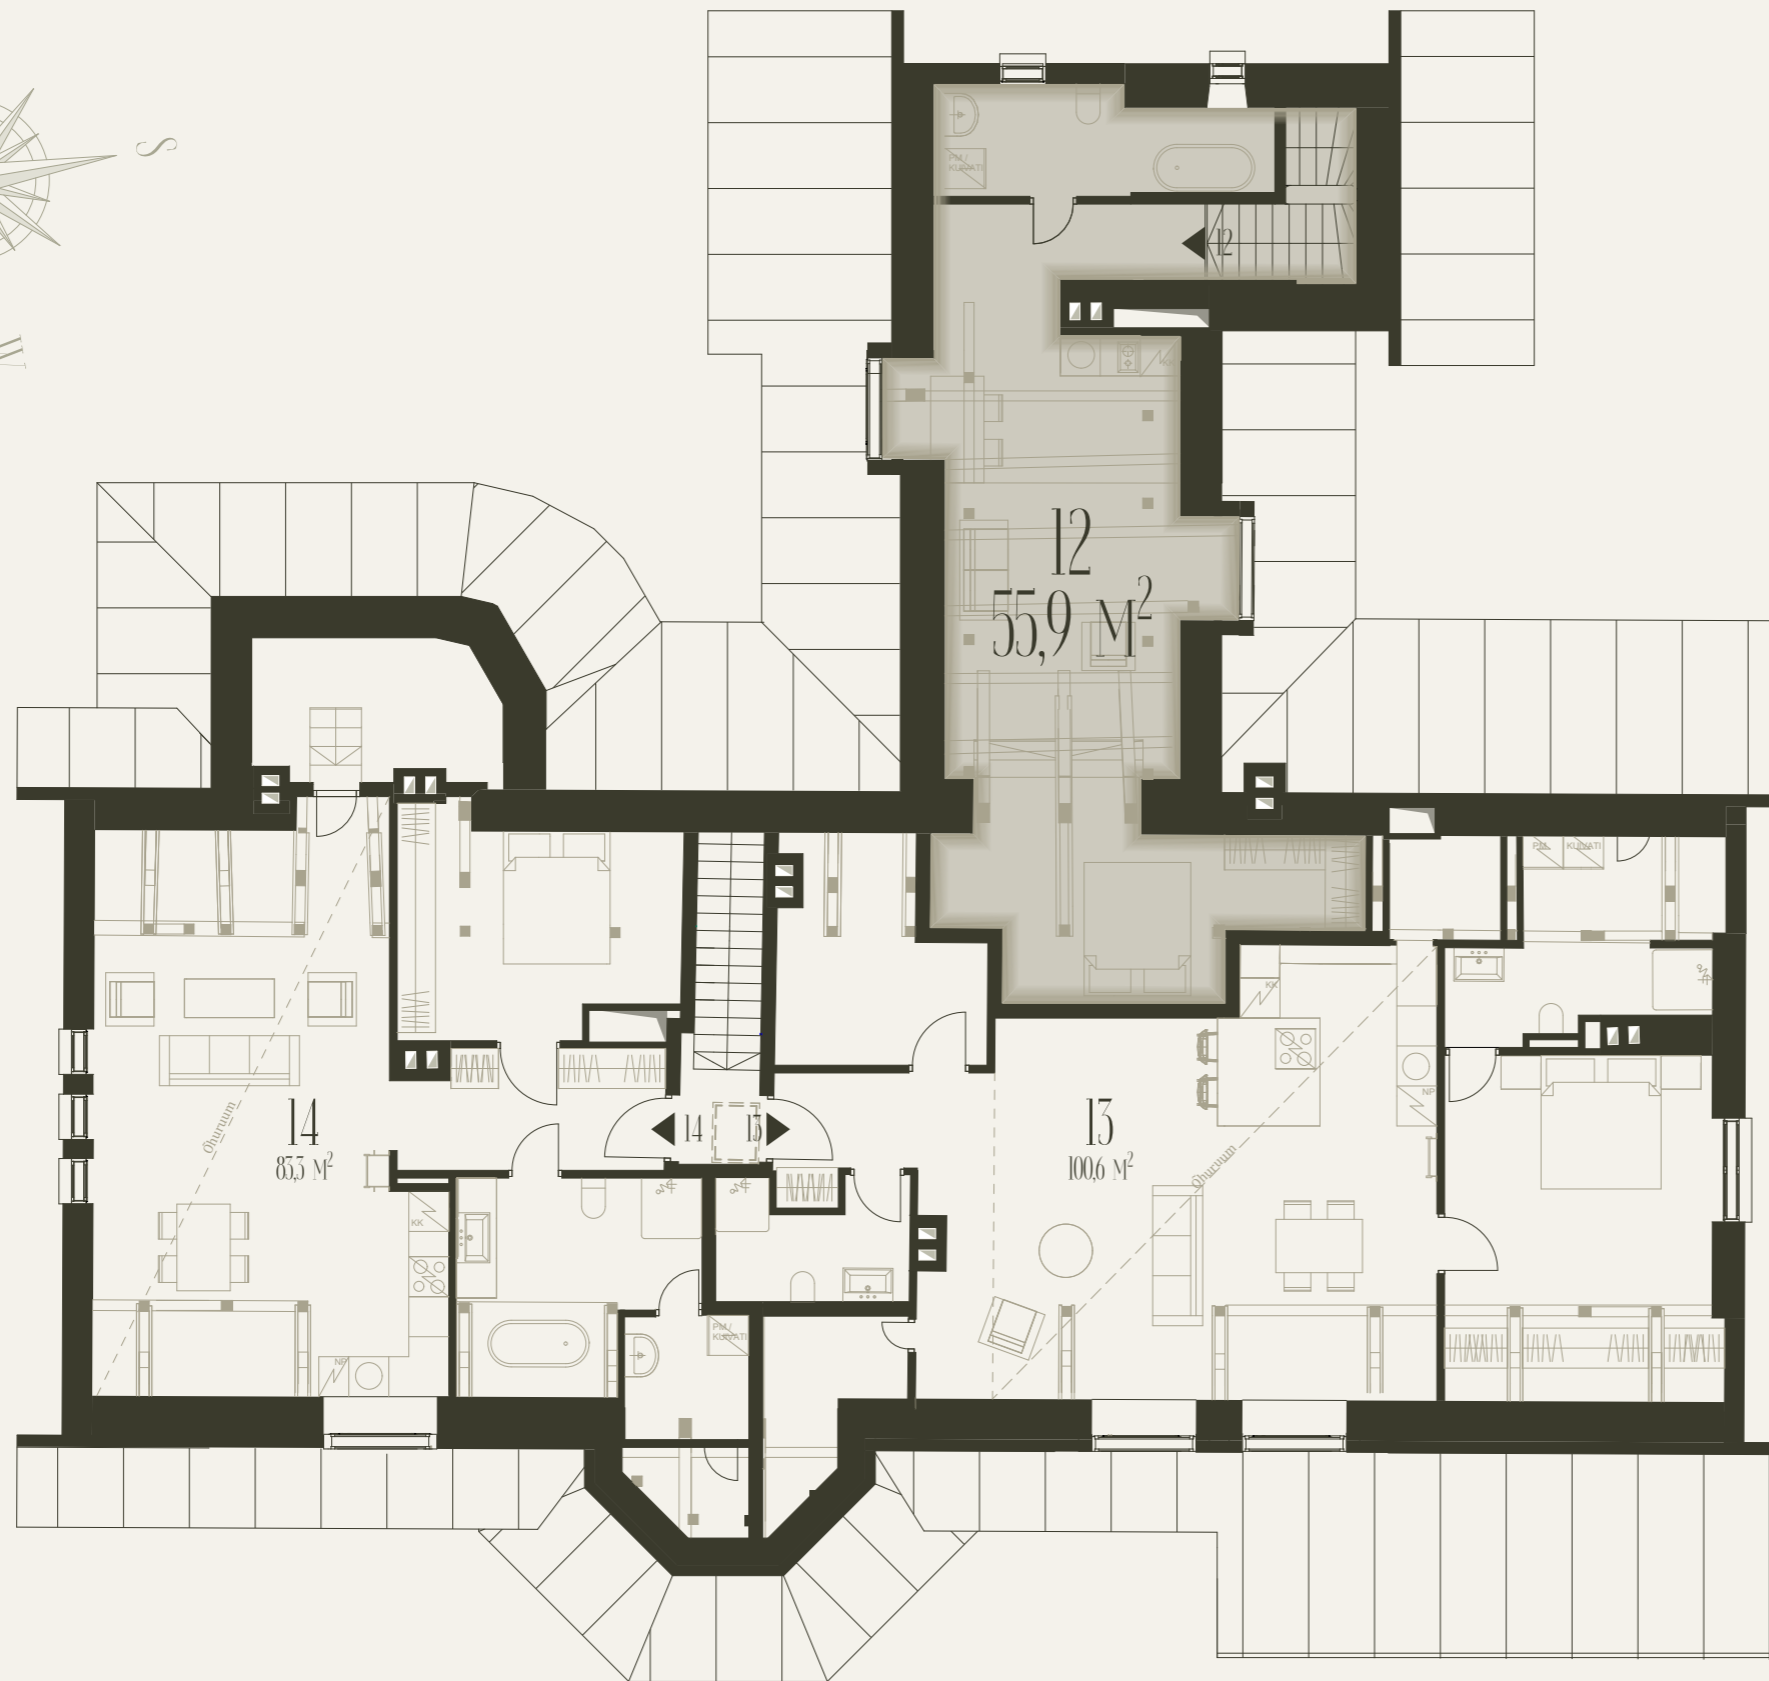

C. R. JAKOBSONI TÄNAV

TALLINNA TÄNAV

III KORRUS

KORTER NR 12
TUBADE ARV 1
SUURUS 55,9 M²