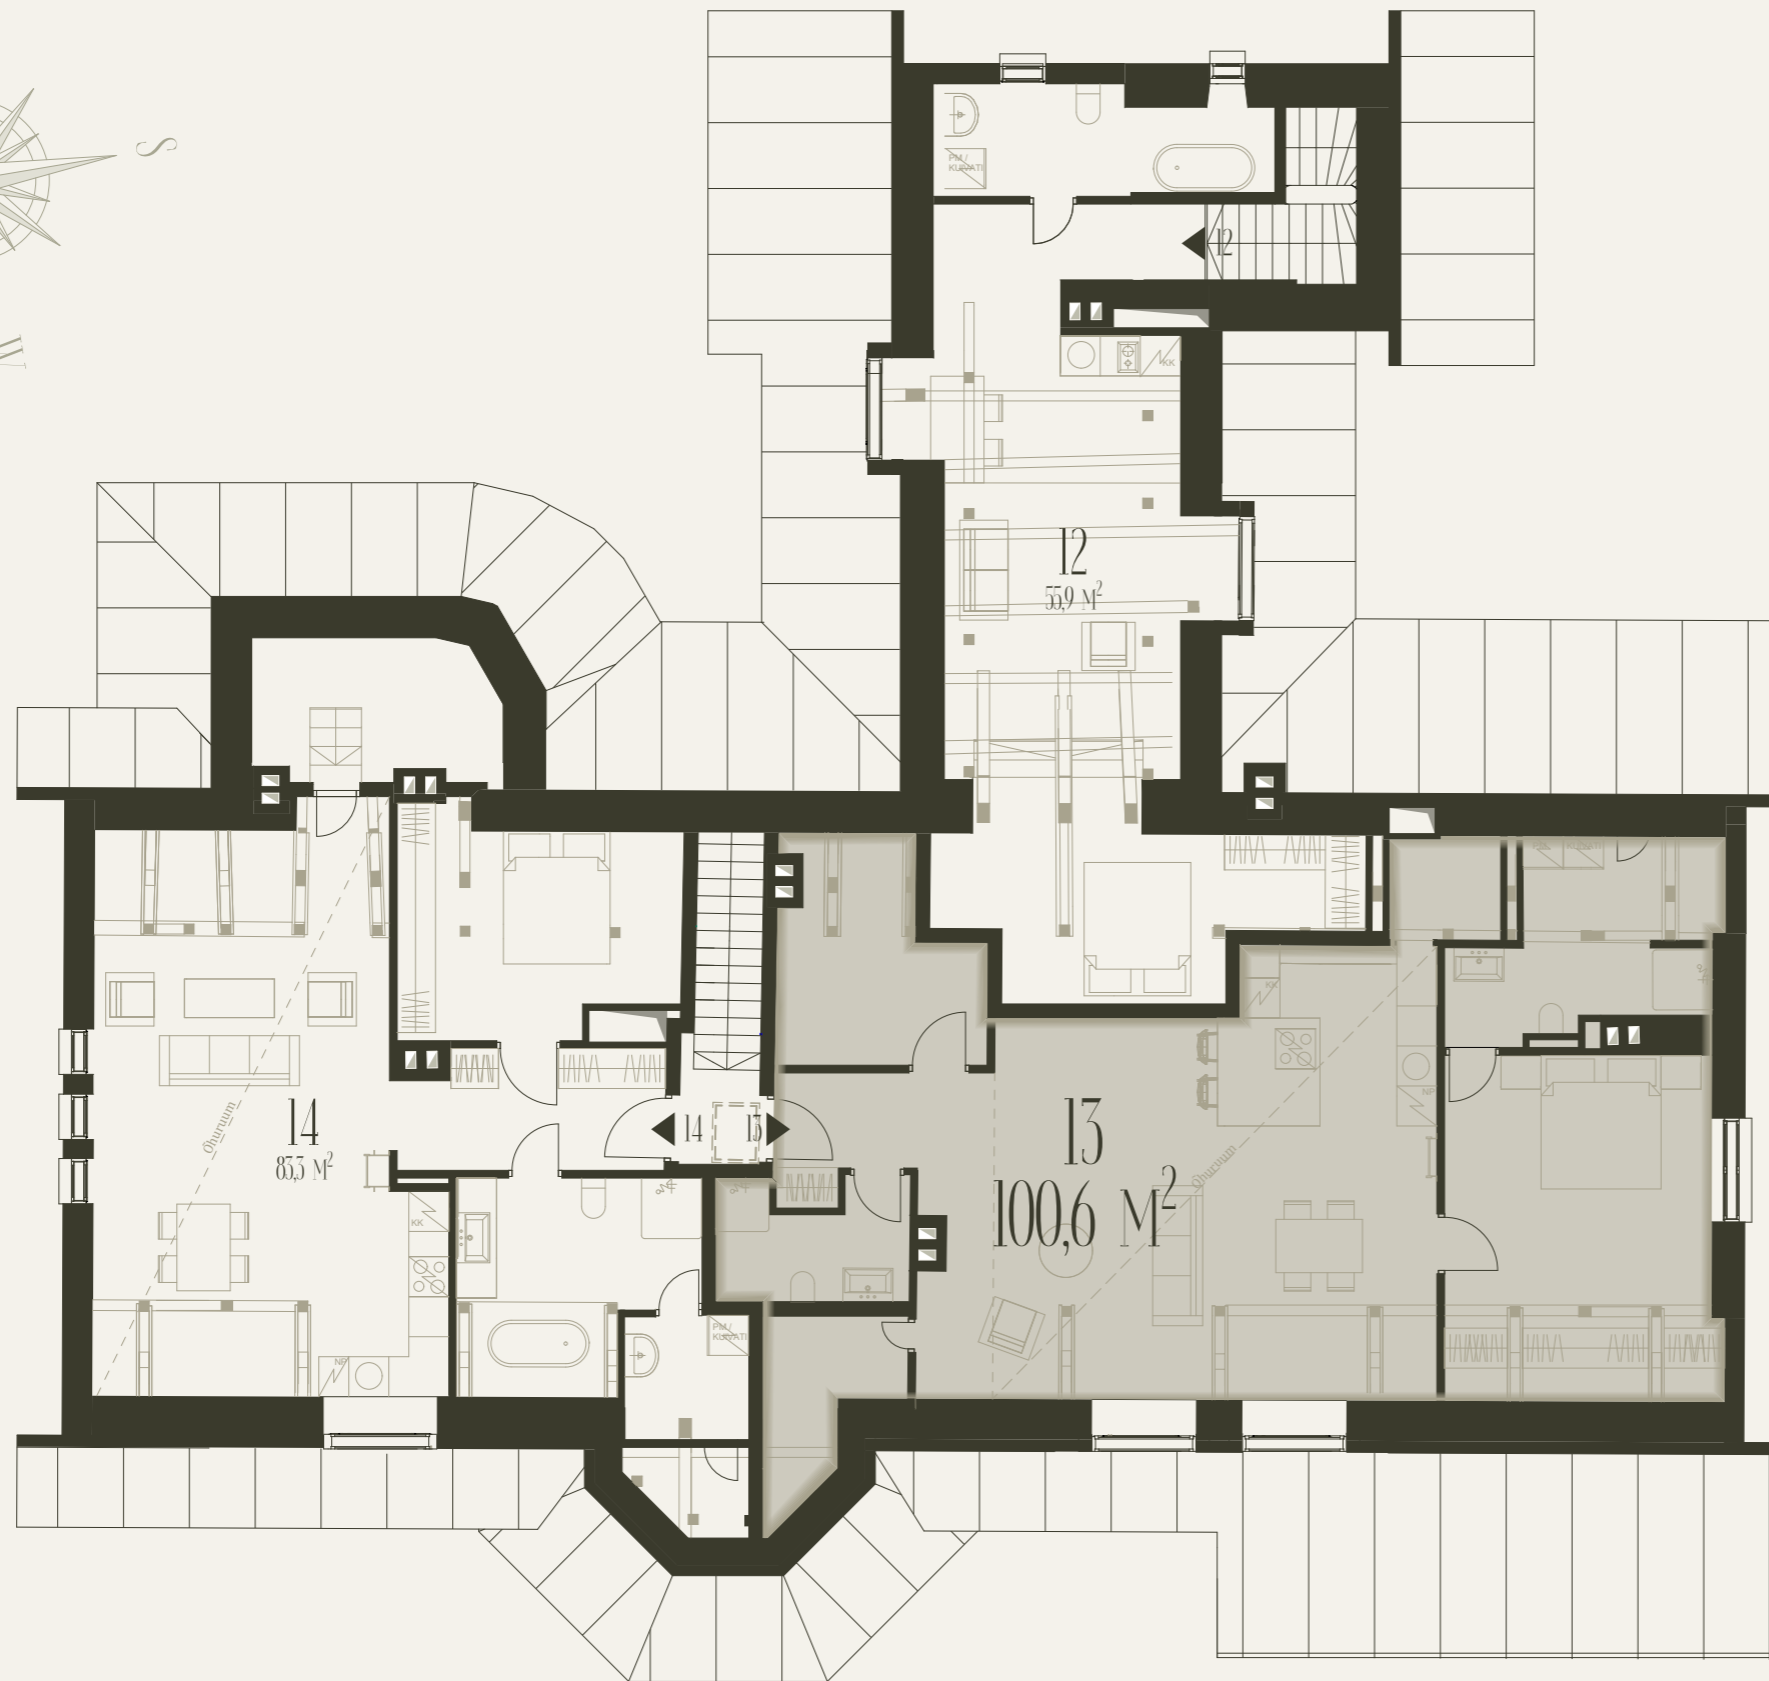

C. R. JAKOBSONI TÄNAV

TALLINNA TÄNAV

VILLA  
DOLL

III KORRUS

KORTER NR 13  
TUBADE ARV 3  
SUURUS 100,6 M<sup>2</sup>