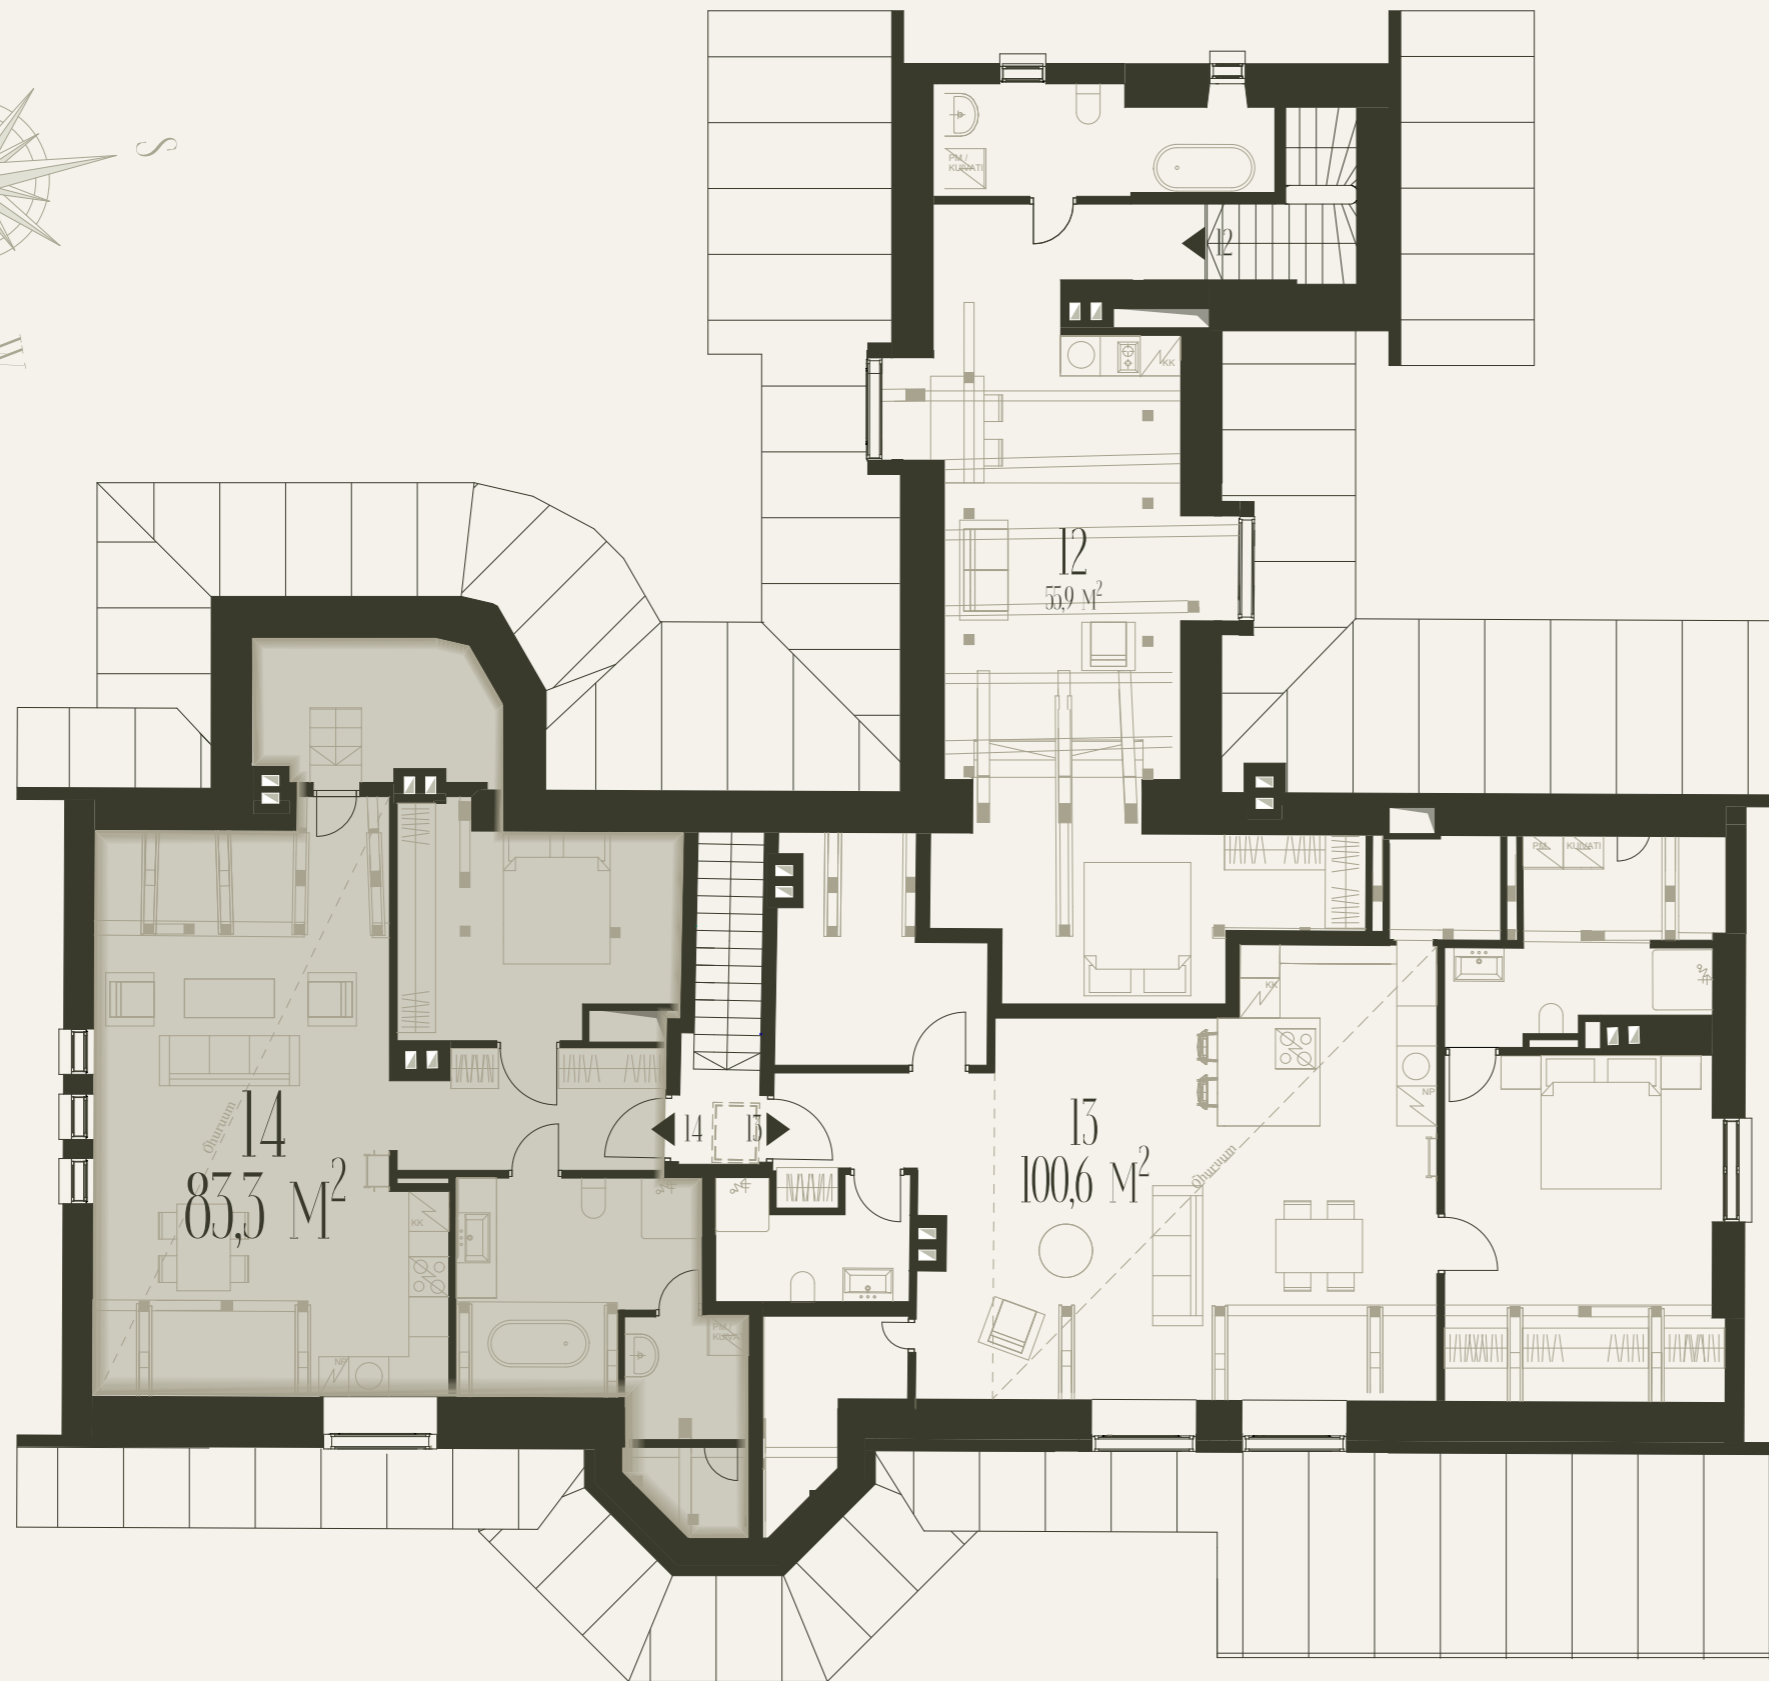

C. R. JAKOBSONI TÄNAV

TALLINNA TÄNAV

III KORRUS

KORTER NR 14
TUBADE ARV 3
SUURUS 83,3 M²